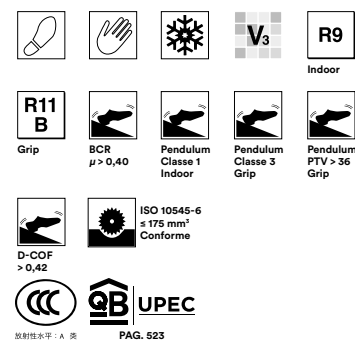

Naturale/Matt
20x120

Outdoor
20x120

Rettificato Monocalibro • Rectified Monocaliber • Calibre Unique • Rektifiziert Monokaliber • Rectificado Monocalibre • Ректифицированный Монокалиберный

Conforme • According to • Conforme • Gemäß • Conforme • Соответствует
UNI EN 14411 - G B1a